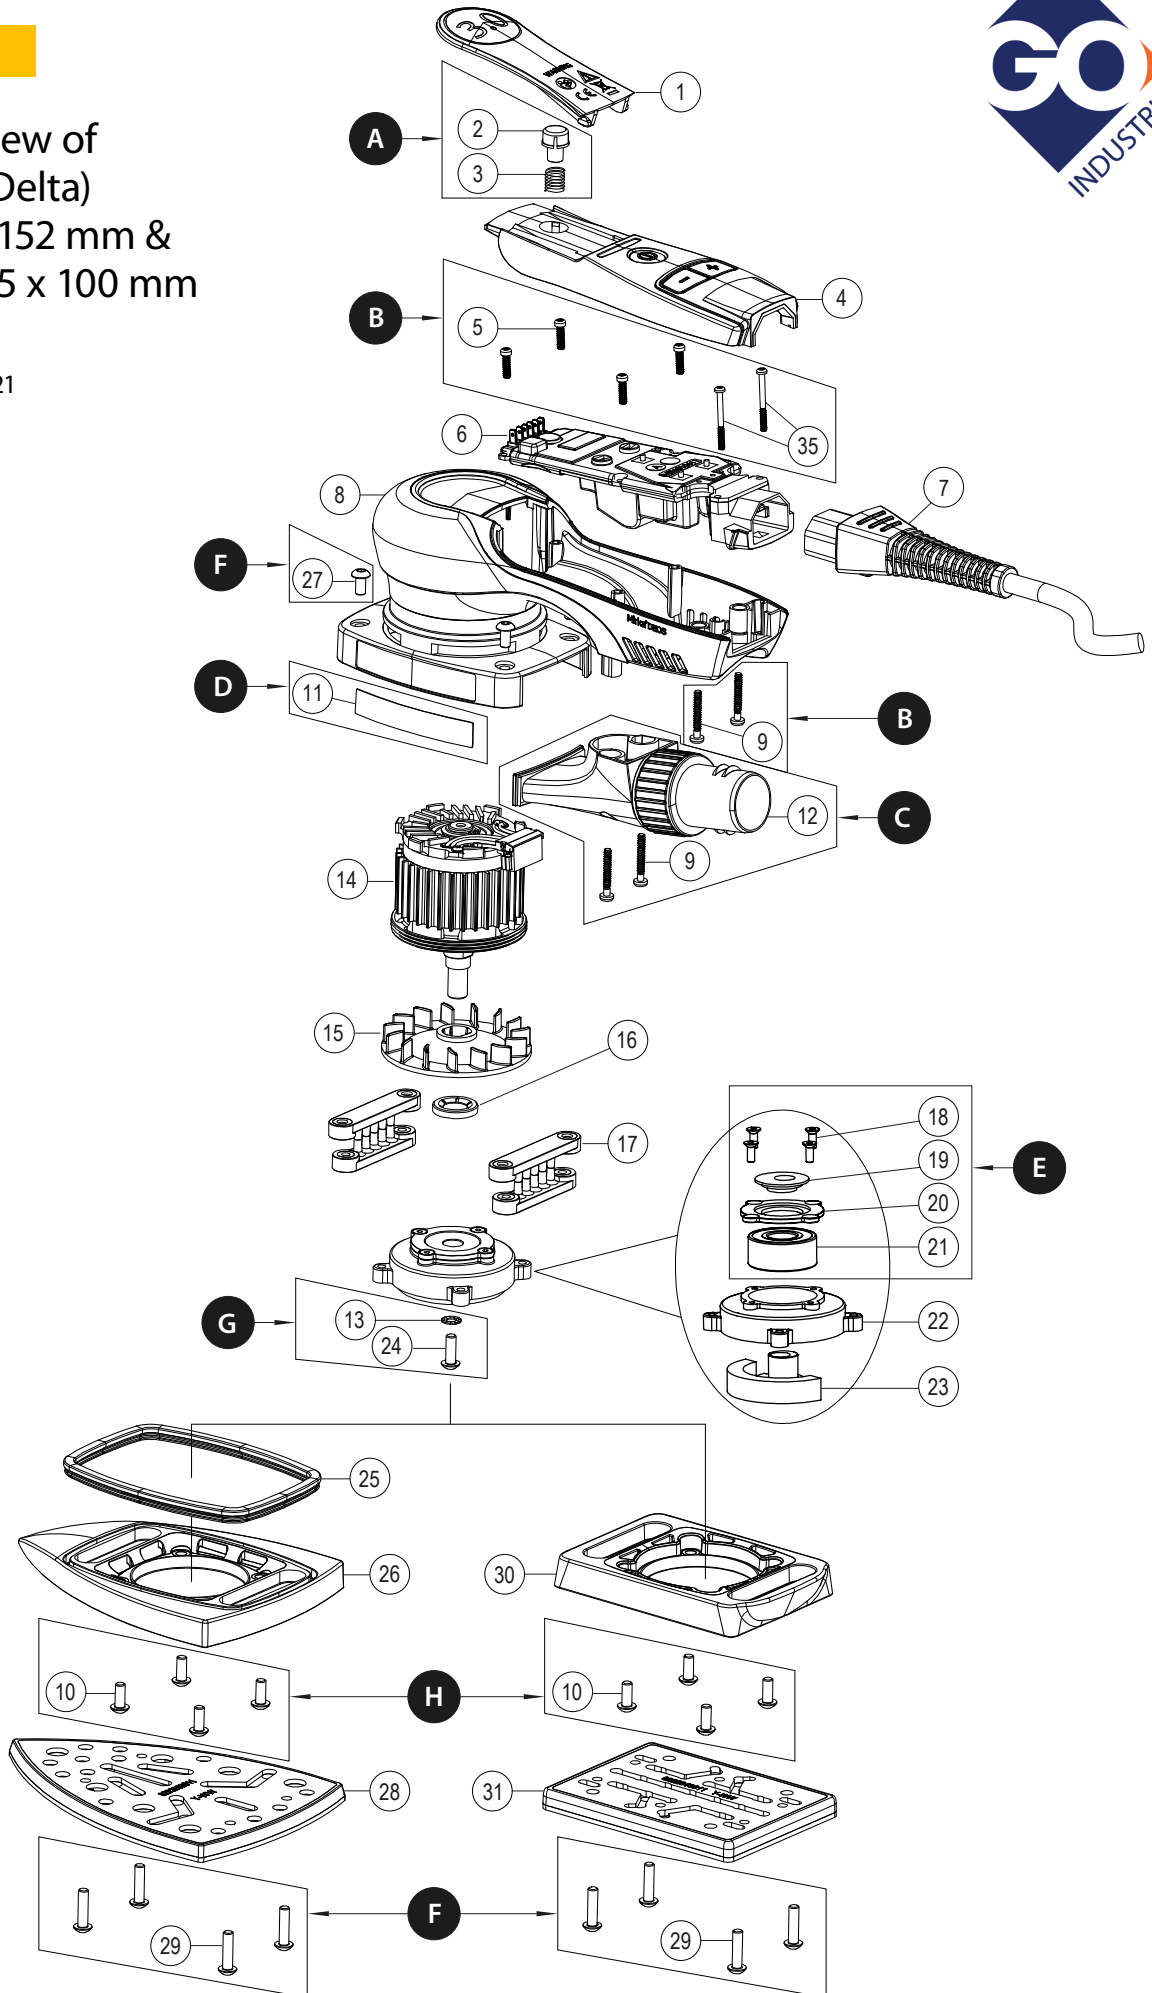

Exploded view of  
 DEOS 663 (Delta)  
 100 x 152 x 152 mm &  
 DEOS 343 75 x 100 mm  
 (220–240 V)

Updated 22.09.2021

DEOS 663 (Delta) 100 x 152 x 152 mm & DEOS 343 75 x 100 mm (220-240V) Spare Part kits

## DEOS 663 (Delta) 100 x 152 x 152 mm & DEOS 343 75 x 100 mm (220-240V) Spare Parts

Mirka Code	Item	Description	Kit	Qty	Tightening Torque
MIE3310111	1	<b>Lever 3.0mm</b>		1	
	2	Start Button	A	1	
	3	Spring	A	1	
MIE6510411	4	<b>Cover Plate</b>		1	
	5	Screw	B	4	0,5 Nm/0,4 ft-lb
MIE6510611	6	<b>Speed Controller *</b>		1	
MIE6510611CN	6	<b>Speed Controller CN*</b>		1	
MIE9016011	7	<b>Rewireable Mains Cable 4,3m CE 230V EU</b>		1	
MIE9017011	7	<b>Rewireable Mains Cable 4,3m CE 230V UK</b>		1	
MIE9017111	7	<b>Rewireable Mains Cable 4,3m CE 230V CH</b>		1	
MIE9017511	7	<b>Rewireable Mains Cable 4,3m CE 230V ANZ</b>		1	
MIE9017611	7	<b>Rewireable Mains Cable 4,3m CE 230V ARG</b>		1	
MIE9017411	7	<b>Rewireable Mains Cable 4,3m 230V CN</b>		1	
MIE6610811	8	<b>Housing</b>		1	
	9	Screw	B,C	4	1,4 Nm/1,0 ft-lb
	10	Screw	H	4	2,4 Nm/1,8 ft-lb
	11	Type Label	D	1	
	12	Swivel Exhaust	C	1	
	13	Washer	G	1	
MIE3321411	14	<b>Motor 230 V*</b>		1	25 Nm/18,4 ft-lb
MIE3311511	15	<b>Fan</b>		1	
MIE3361611	16	<b>Pushlock Washer 12mm</b>		1	
MIE3311711	17	<b>Pad Support</b>		2	
	18	Screw	E	4	1 Nm/0,7 ft-lb
MIE3311911	19	<b>Dust Shield</b>	E	1	
	20	Bearing Flange	E	1	
	21	Ball Bearing	E	1	
MIE3312211	22	<b>Bearing Housing</b>		1	
MIE6612311	23	<b>Balancing Weight 100x152x152 mm/ 75x100mm</b>		1	
	24	Screw	G	1	2,4 Nm/1,8 ft-lb
MIE6612511	25	<b>Seal - (DEOS 663)</b>		1	
MIE6612611	26	<b>Backing Plate 100x152x152mm</b>		1	
	27	Screw	F	4	2,4 Nm/1,8 ft-lb
8292663011	28	<b>Backing Pad Net 100x152x152mm Grip 32H Med</b>		1	
	29	Screw	F	4	2,4 Nm/1,8 ft-lb
MIE3412611	30	<b>Backing Plate 75x100mm</b>		1	
8292343011	31	<b>Backing Pad 75x100mm Grip 29H Medium</b>		1	
	35	Screw	B	2	0,5 Nm/0,4 ft-lb